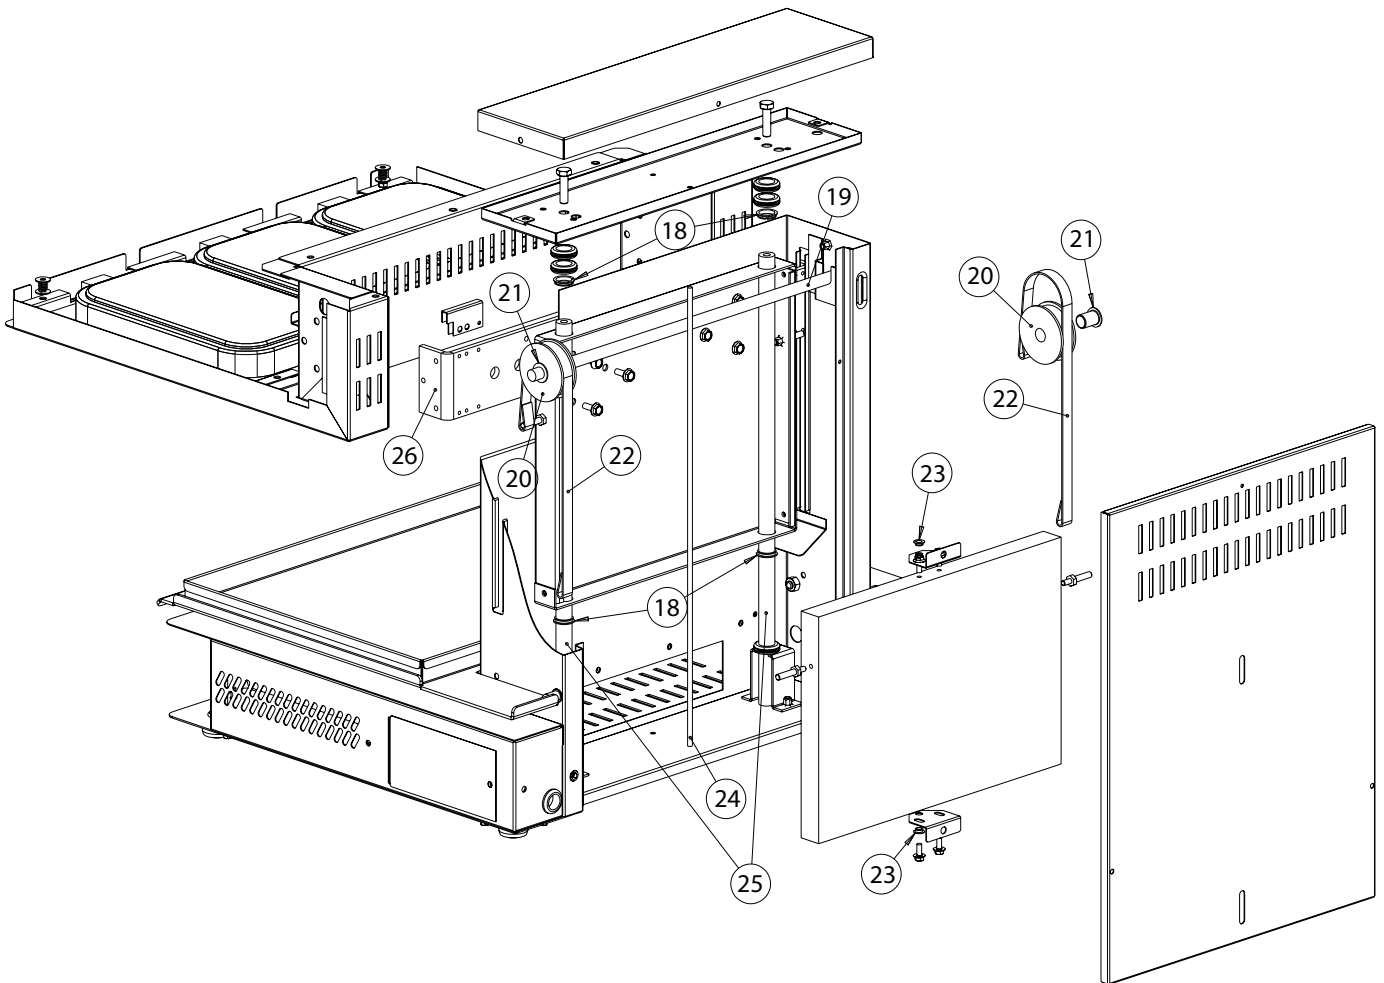

F900 SERIES

E600 Rise and Fall Grill

Spare Parts 1

Spare Parts 1

Item	Description	Spares No.	Part No.
1.	Handle support RH	733750000	2015991
2.	Handle support LH	733750001	2016086
3.	Handle	733750002	2015994
4.	Thermostat	733750003	6010039
5.	Spring	733750004	5900097
6.	Heating element	733750005	6001066
7.	Tempered glass	733750006	5900800
8.	Griddle	733750007	2023929
9.	Interference filter	733750008	6090050
10.	Transformer	733750009	6010079
11.	Contactactor	733750010	6041008
12.	Glass	733750011	5900868
13.	Control board	733750012	6010115
14.	Adjustable foot	733750013	5900022
15.	Board TRIAC	733750014	6010111
16.	Microswitch	733750015	6043085
17.	Detection plate	733750016	2023928

F900 SERIES

E600 Rise and Fall Grill

Spare Parts 2

Spare Parts 2

Item	Description	Spares No.	Part No.
18.	Bush	733750017	6090155
19.	Pulley supporting bar	733750018	2014177
20.	Aluminium pulley	733750019	2013879
21.	Bearing	733750020	6090156
22.	Fabric strap	733750021	2013882
23.	Bush	733750022	6090154
24.	Counterweight guiding rod	733750023	2013873
25.	Column for bearings	733750024	2013881
26.	Bracket	733750025	2013875