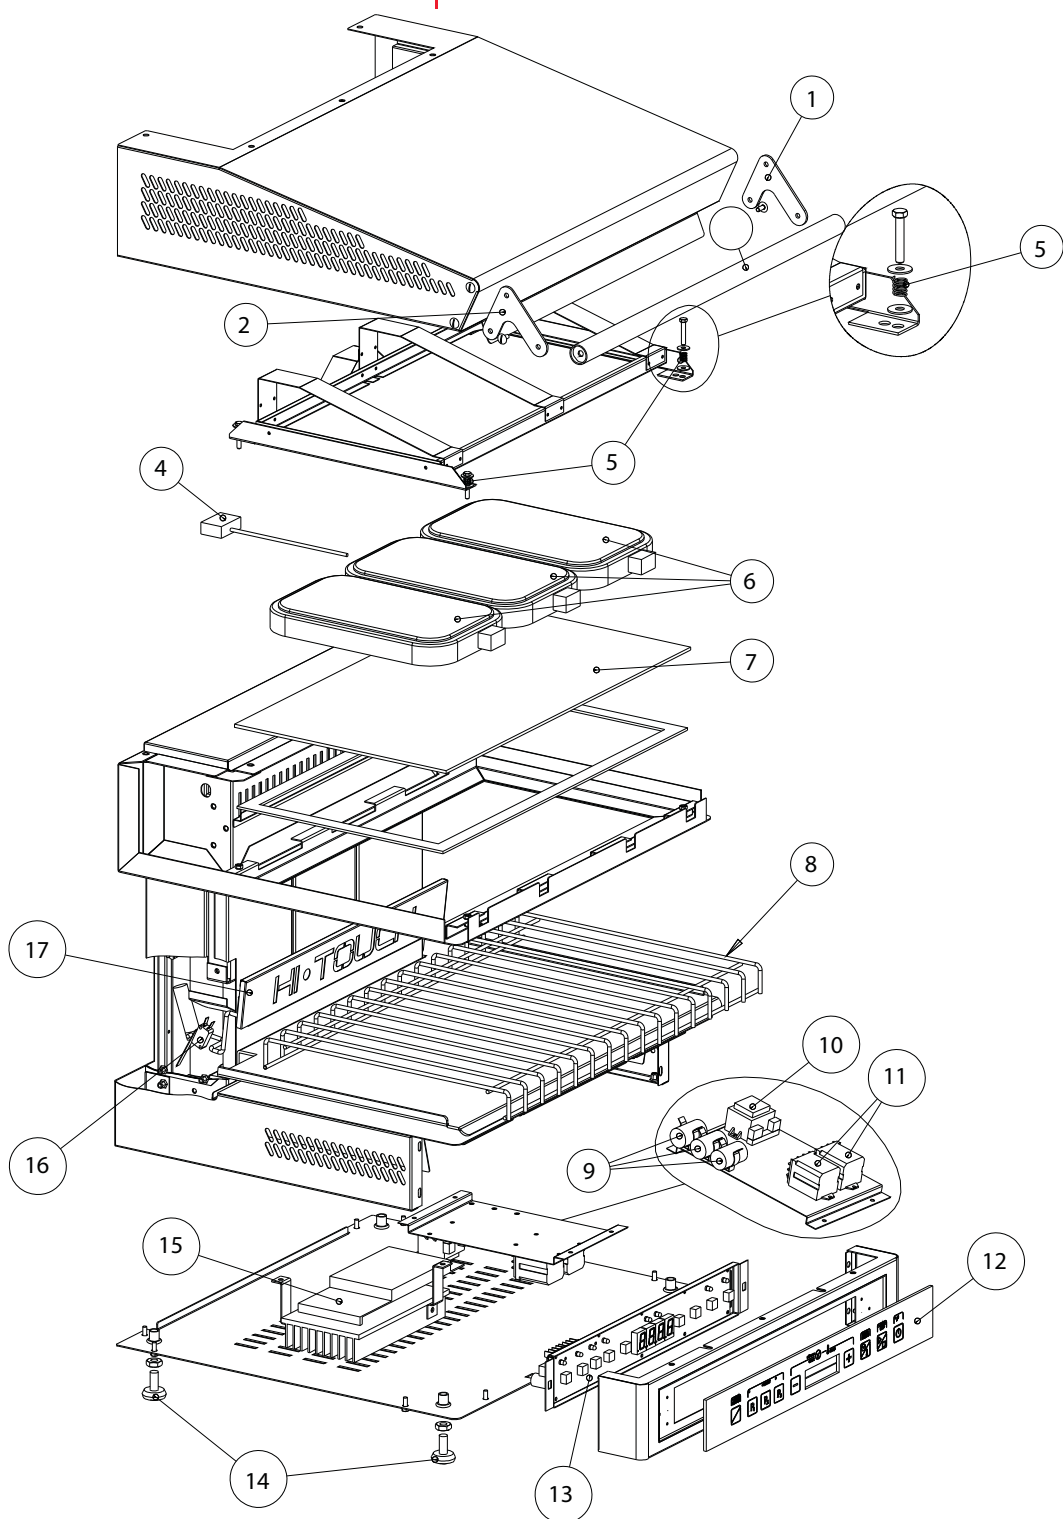

F900 SERIES

E600 Rise and Fall Grill Spares Information

E600-Spares-0516

Falcon Foodservice Equipment

Wallace View, Hillfoots Road, Stirling FK9 5PY t: +44 (0) 1786 455 200 f: 08000 275 595
info@falconfoodservice.com www.falconfoodservice.com

F900 SERIES

E600 Rise and Fall Grill

Spare Parts 1

Spare Parts 1

Item	Description	Spares No.	Part No.
1.	Handle support RH	733750000	2015991
2.	Handle support LH	733750001	2016086
3.	Handle	733750002	2015994
4.	Thermostat	733750003	6010039
5.	Spring	733750004	5900097
6.	Heating element	733750005	6001066
7.	Tempered glass	733750006	5900800
8.	Griddle	733750007	2023929
9.	Interference filter	733750008	6090050
10.	Transformer	733750009	6010079
11.	Contactactor	733750010	6041008
12.	Glass	733750011	5900868
13.	Control board	733750012	6010115
14.	Adjustable foot	733750013	5900022
15.	Board TRIAC	733750014	6010111
16.	Microswitch	733750015	6043085
17.	Detection plate	733750016	2023928

F900 SERIES

E600 Rise and Fall Grill

Spare Parts 2

Spare Parts 2

Item	Description	Spares No.	Part No.
18.	Bush	733750017	6090155
19.	Pulley supporting bar	733750018	2014177
20.	Aluminium pulley	733750019	2013879
21.	Bearing	733750020	6090156
22.	Fabric strap	733750021	2013882
23.	Bush	733750022	6090154
24.	Counterweight guiding rod	733750023	2013873
25.	Column for bearings	733750024	2013881
26.	Bracket	733750025	2013875